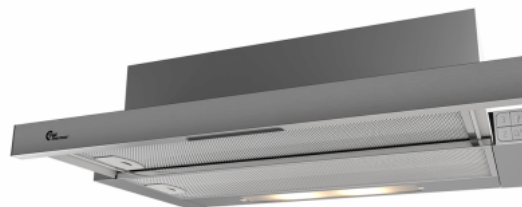

Colmar II 600 mm Gris/Inoxidable Con motor

Número de artículo: 520.42.3718.2

€ 296,45

EAN: 5703347529009

Thermex Colmar en acero inoxidable con motor es una campana extractora asequible, eficiente y silenciosa para montaje en armario. El motor incorporado asegura un bajo nivel de ruido para el máximo confort en la cocina. El elegante panel táctil de vidrio simplifica la operación.

Thermex Colmar es una campana asequible, eficiente y silenciosa para montar en armario. El motor incorporado asegura un bajo nivel de ruido para el máximo confort en la cocina. El elegante panel táctil de vidrio hace que la operación sea simple y clara. El motor incorporado puede producir hasta 390 m³/h

Especificaciones

Caudad aire mínimo [m ³ /h]	259
Nivel sonoro mínimo [dB(A)]	65
Caudad aire máximo [m ³ /h]	369
Nivel sonoro máxima [dB(A)]	73
Panel de control	Mando electrónico
Material	Acero inox

Aftrækstilbehør